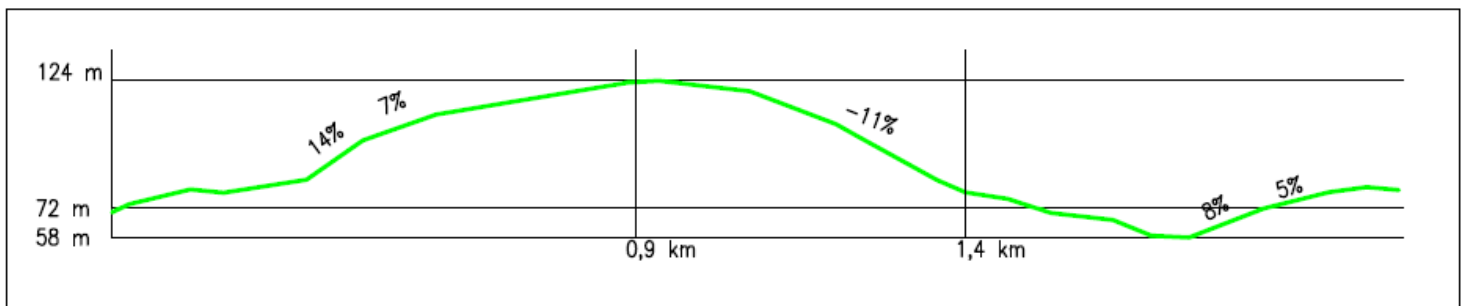

2,5 km Classique (vert)

1,5 km Classique (rouge)

2,5 km Libre (vert)

1,5 km Libre (rouge)