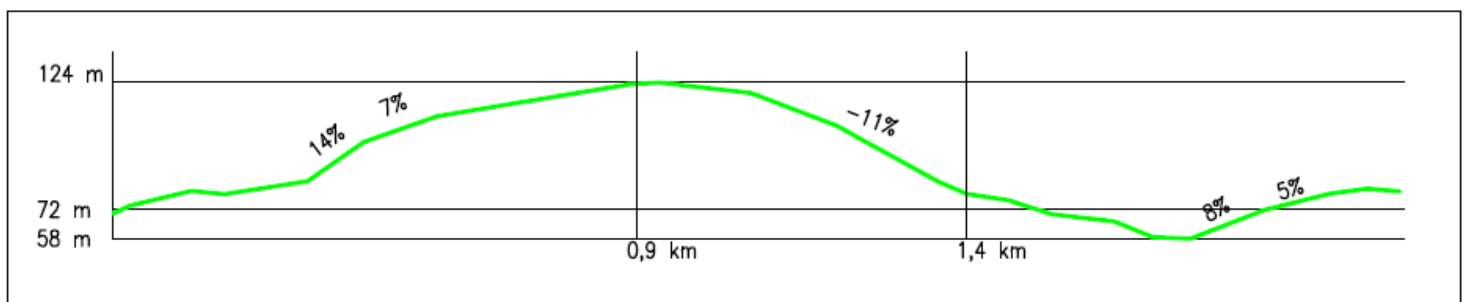

2,5 km Classique (vert)

1,5 km Classique (rouge)

2,5 km Libre (vert)

1,5 km Libre (rouge)