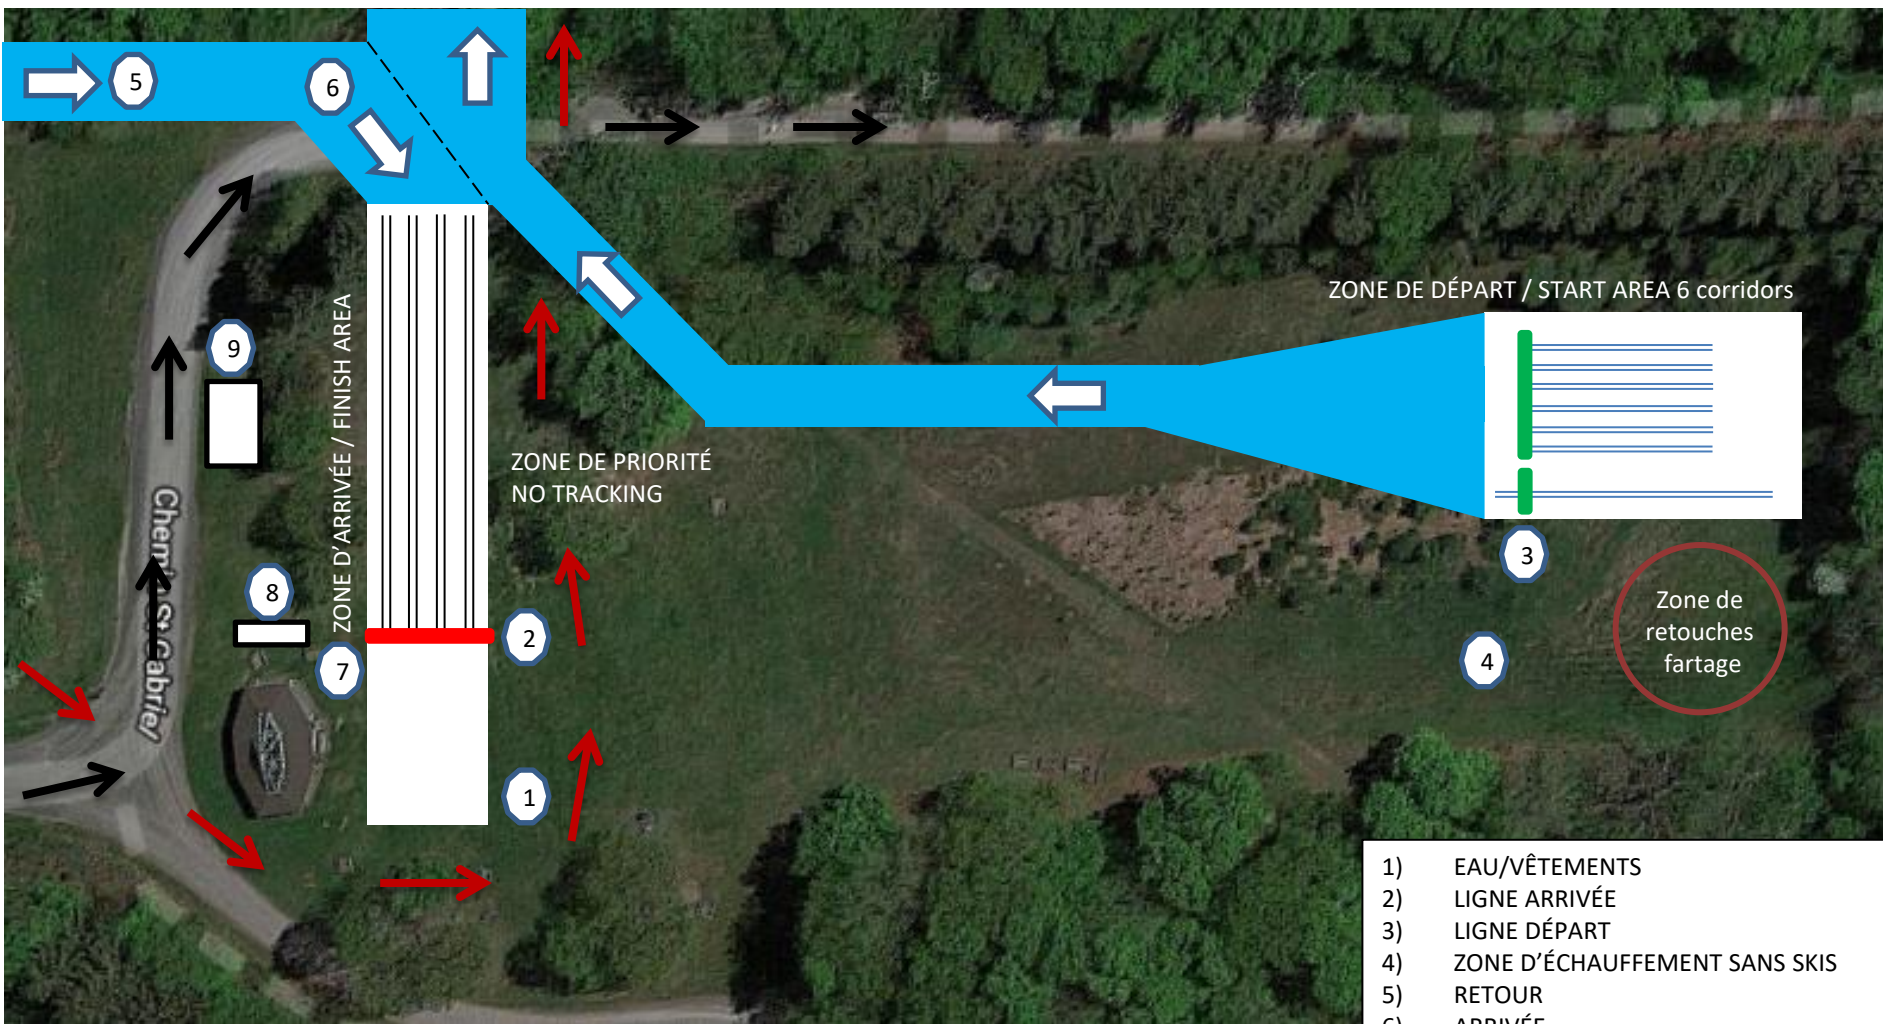

PLAN DU STADE
Samedi 22 FÉVRIER 2020
 SPRINT STYLE CLASSIQUE

- 1) EAU/VÊTEMENTS
- 2) LIGNE ARRIVÉE
- 3) LIGNE DÉPART
- 4) ZONE D'ÉCHAUFFEMENT SANS SKIS
- 5) RETOUR
- 6) ARRIVÉE
- 7) CHRONOMÈTRE
- 8) SECRÉTARIAT
- 9) CHAPITEAU
- **ACCÈS SKIEURS SEPAQ**
- **ACCÈS PIETONS SEPAQ**

PLAN DU STADE
 Dimanche 23 FÉVRIER 2020
 STYLE CLASSIQUE
 Départ masse

- 1) EAU/VÊTEMENTS
- 2) LIGNE ARRIVÉE
- 3) LIGNE DÉPART
- 4) ZONE D'ÉCHAUFFEMENT SANS SKIS
- 5) BOUCLE
- 6) ARRIVÉE
- 7) CHRONOMÈTRE
- 8) SECRÉTARIAT
- 9) CHAPITEAU
- **ACCÈS SKIEURS SEPAQ**
- **ACCÈS PIETONS SEPAQ**